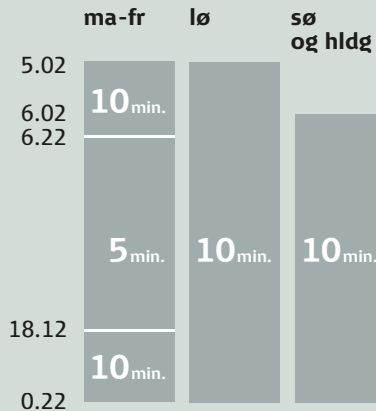

Høje Taastrup - København H
 ma-fr 6.08 - 8.28
 14.48 - 16.08

København H - Høje Taastrup
 ma-fr 7.36 - 8.56
 15.16 - 17.36

København H - Farum
 ma-fr 6.31 - 8.51
 15.11 - 16.31

F Hellerup

02	07	12	17	22	27	32	37	42	47	52	57	Hellerup	24	29	34	39	44	49	54	59	04	09	14	19
04	09	14	19	24	29	34	39	44	49	54	59	Ryparken	21	26	31	36	41	46	51	56	01	06	11	16
06	11	16	21	26	31	36	41	46	51	56	01	Bispebjerg	19	24	29	34	39	44	49	54	59	04	09	14
08	13	18	23	28	33	38	43	48	53	58	03	Nørrebro	18	23	28	33	38	43	48	53	58	03	08	13
09	14	19	24	29	34	39	44	49	54	59	04	Fuglebakken	16	21	26	31	36	41	46	51	56	01	06	11
10	15	20	25	30	35	40	45	50	55	00	05	Grøndal	15	20	25	30	35	40	45	50	55	00	05	10
12	17	22	27	32	37	42	47	52	57	02	07	Flintholm	13	18	23	28	33	38	43	48	53	58	03	08
13	18	23	28	33	38	43	48	53	58	03	08	KB Hallen	12	17	22	27	32	37	42	47	52	57	02	07
15	20	25	30	35	40	45	50	55	00	05	10	Ålholm	11	16	21	26	31	36	41	46	51	56	01	06
16	21	26	31	36	41	46	51	56	01	06	11	Danshøj	09	14	19	24	29	34	39	44	49	54	59	04
17	22	27	32	37	42	47	52	57	02	07	12	Vigerslev Allé	08	13	18	23	28	33	38	43	48	53	58	03
20	25	30	35	40	45	50	55	00	05	10	15	Ny Ellebjerg	06	11	16	21	26	31	36	41	46	51	56	01

F Ny Ellebjerg

Hellerup - Ny Ellebjerg

ma-fr	5.02 - 0.22	6.27 - 18.07
lø	5.02 - 0.22	
sø og hldg	6.02 - 0.22	

Ny Ellebjerg - Hellerup

ma-fr	5.26 - 0.46	6.51 - 18.31
lø	5.26 - 0.46	
sø og hldg	6.26 - 0.46	

Minutter mellem tog

Hellerup - Ny Ellebjerg

Ny Ellebjerg - Hellerup